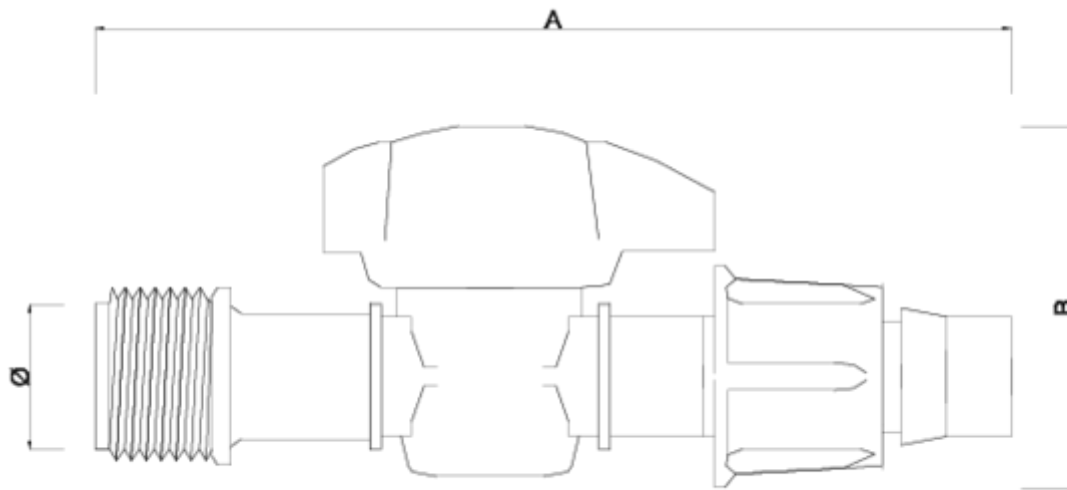

Acessórios de microirrigação

Valvula cinta RM

ITEM 946

| REFERÊNCIA | DESCRIÇÃO | Peso líquido | Volume (m ³) | Peso bruto | Unidades por lote |
|------------|------------------------|--------------|--------------------------|------------|-------------------|
| 1007127 | VALVULA CINTA-ROSCA 16 | 0,028 | 0,04408 | 10,54 | 350 |

ITEM 946 | Valvula cinta RM

| Código | DIÁMETRO DEL TUBO | Peso (g) | A | B |
|--------|-------------------|----------|-----|----|
| 07127 | 16 | 28.3 | 112 | 44 |

Documentação do Produto

Certificados do Produto