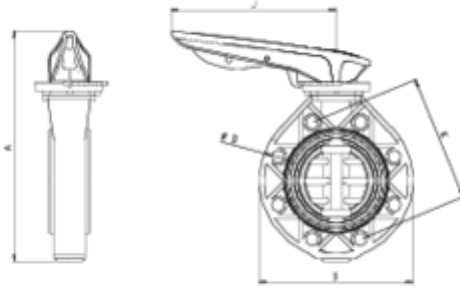

Válvulas borboleta

Valvula compacta gatilho

PVC-EPDM

ITEM 184

REFERÊNCIA	DESCRIÇÃO	Peso líquido	Volume (m ³)	Peso bruto	Unidades por lote
1009603	V. M. COMPACTA GATILLO EPDM 90	2,368375	0,04460	11,215	4
1009604	V. M. COMPACTA GATILLO EPDM 110	2,788425	0,06347	13,075	4
1009605	V. M. COMPACTA GATILLO EPDM 125	3,514	0,06347	14,842	4
1009606	V. M. COMPACTA GATILLO EPDM 140	2,859675	0,06347	13,36	4
1009607	V. M. COMPACTA GATILLO EPDM 160	5,106	0,06347	20,7	4

ITEM 184 | Valvula compacta gatilho PVC-EPDM

CÓDIGO	f	PESO	A	B	C	D	K	J	PN	MEDIDA
09603	90	2286	290	200	56	18x8	160	235	PN10	MÉTRICO
09604	110	2604	308	220	56	18x8	180	235	PN10	MÉTRICO
09605	125	3032	344	230	53	18x8	190	270	PN10	MÉTRICO
09606	140	3436	364	251	60	18x8	210	270	PN10	MÉTRICO
09607	160	4558	386	285	69	22x8	240	270	PN10	MÉTRICO