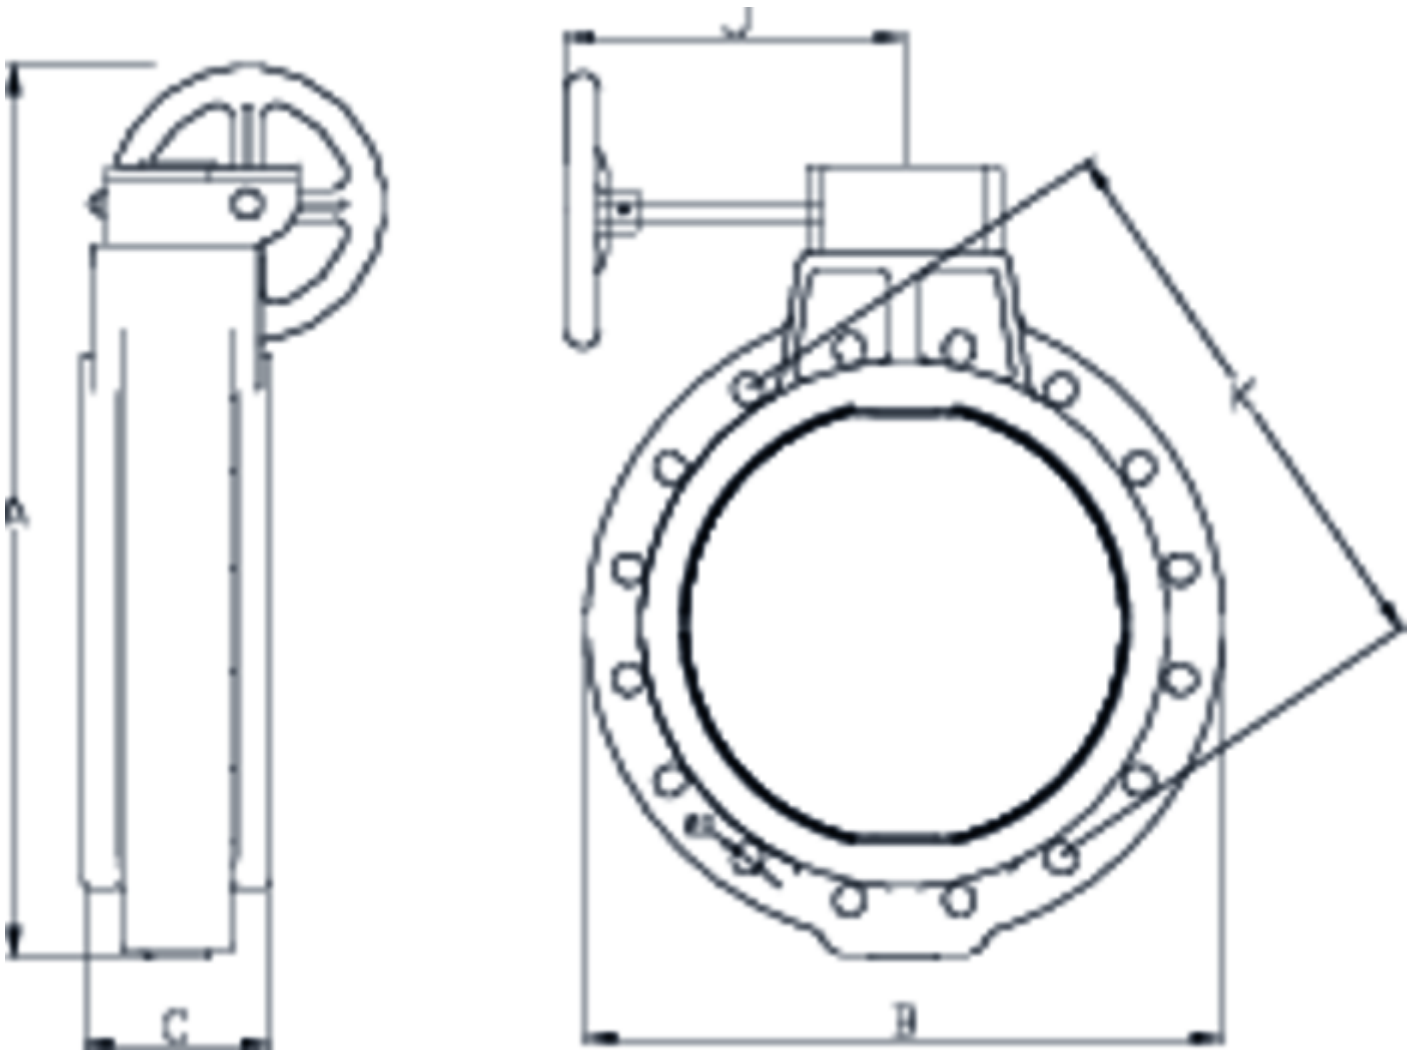

Válvulas borboleta

## Válvula de mariposa Implex

### Ø400

## ITEM 187XXL | Válvula de mariposa Implex Ø400

CÓDIGO	f	PESO	A	B	C	D	K	J	PN	MEDIDA
09636	400	31600	820	580	170	26x16	515	310	PN6	MÉTRICO