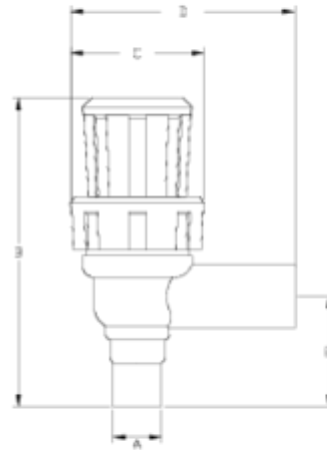

Válvulas e filtros de assento inclinado

Valvula de regulación modelo L colar ITEM 514

REFERÊNCIA	DESCRIÇÃO	Peso líquido	Volumen (m ³)	Peso bruto	Unidades por lote
1021111	VALVULA REGULACION ENCOLAR 20	0,08975	0,00437	1,045	10
1021112		0,1002	0,00437	1,125	10

ITEM 514 | Valvula de regulación modelo L colar

CÓDIGO	Ø	DN	Peso (g)	A	B	C	D	E
21111	20	15	92	16	100	43	74	36
21112	20	15	98	20	104	43	74	40

Documentação do Produto

Certificados do Produto

Certificados da Empresa