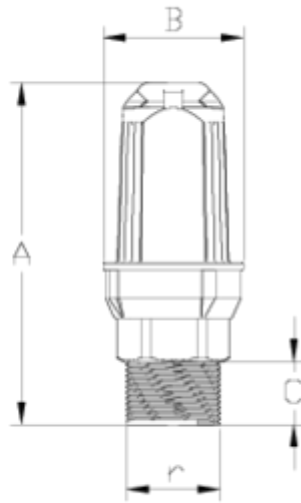

Ventosas Net®

Ventosa dupla efecto “Eco”

ITEM 915

REFERÊNCIA	DESCRIÇÃO	Peso líquido	Volume (m ³)	Peso bruto	Unidades por lote
1017512	VENTOSA ECO Duplo EFECTO BALL 3/4" (PA)	0,09	0,01553	3,2067	32
1017513	VENTOSA ECO Duplo EFECTO BALL 1" (PA)	0,0986	0,01553	3,481	32

ITEM 915 | Ventosa dupla efecto "Eco"

Código	r	Peso (g)	A	B	C	Material	PN	TIPO ROSCA
17512	3/4"	99	120	50	19	PA	PN16	BSP
17513	1"	101	120	50	22	PA	PN16	BSP

Documentação do Produto

Certificados do Produto