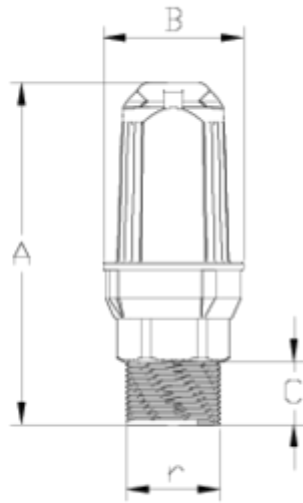

## Ventosa dupla efecto “Eco” NPT ITEM 916

REFERÊNCIA	DESCRIÇÃO	Peso líquido	Volumen (m <sup>3</sup> )	Peso bruto	Unidades por lote
1017510	VENTOSA ECO Duplo EFECTO 3/4" (PA) NPT	0,089	0,01553	3,202	32
1017511	VENTOSA ECO Duplo EFECTO 1" (PA) NPT	0,098228	0,01553	3,47	32

## ITEM 916 | Ventosa dupla efecto "Eco" NPT

Código	r	Peso (g)	A	B	C	Material	PN	TIPO ROSCA
17510	3/4"	99	120	50	19	PA	PN16	NPT
17511	1"	101	120	50	22	PA	PN16	NPT