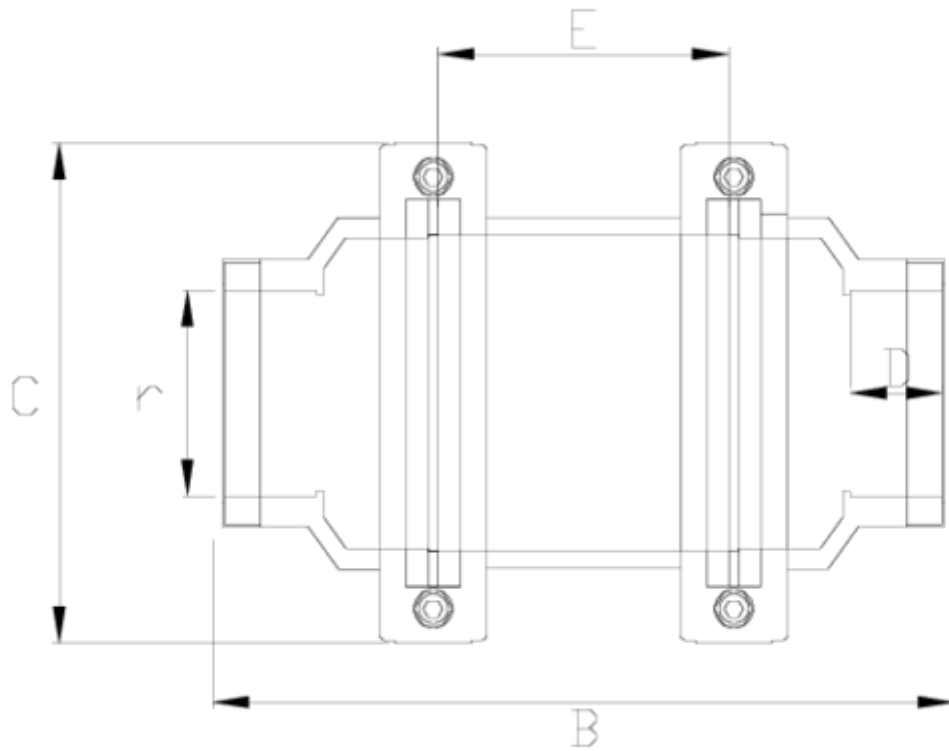

# Visor líquidos salida rosca fêmea ITEM 091

REFERÊNCIA	DESCRIÇÃO	Peso líquido	Volume (m <sup>3</sup> )	Peso bruto	Unidades por lote
1018026	VISOR LIQUIDOS SNS R/fêmea 2"	0,8217	0,03129	8,79	10
1018027	VISOR LIQUIDOS SNS R/fêmea 2 1/2"	2,9308	0,04717	12,365	4
1018028	VISOR LIQUIDOS SNS R/fêmea 3"	2,6	0,04879	10,98	4
1018029	VISOR LIQUIDOS SNS R/fêmea 4"	2,8	0,04117	12,08	4

## ITEM 091 | Visor líquidos salida rosca fêmea

CÓDIGO	r	PESO (g)	BRIDA	B	C	D	E	PN	ROSCA
18027	2 1/2"	2670	125	294	203	38	122	PN10	BSP
18028	3"	2600	125	294	203	34	122	PN10	BSP
18029	4"	2800	125	294	203	44	122	PN10	BSP